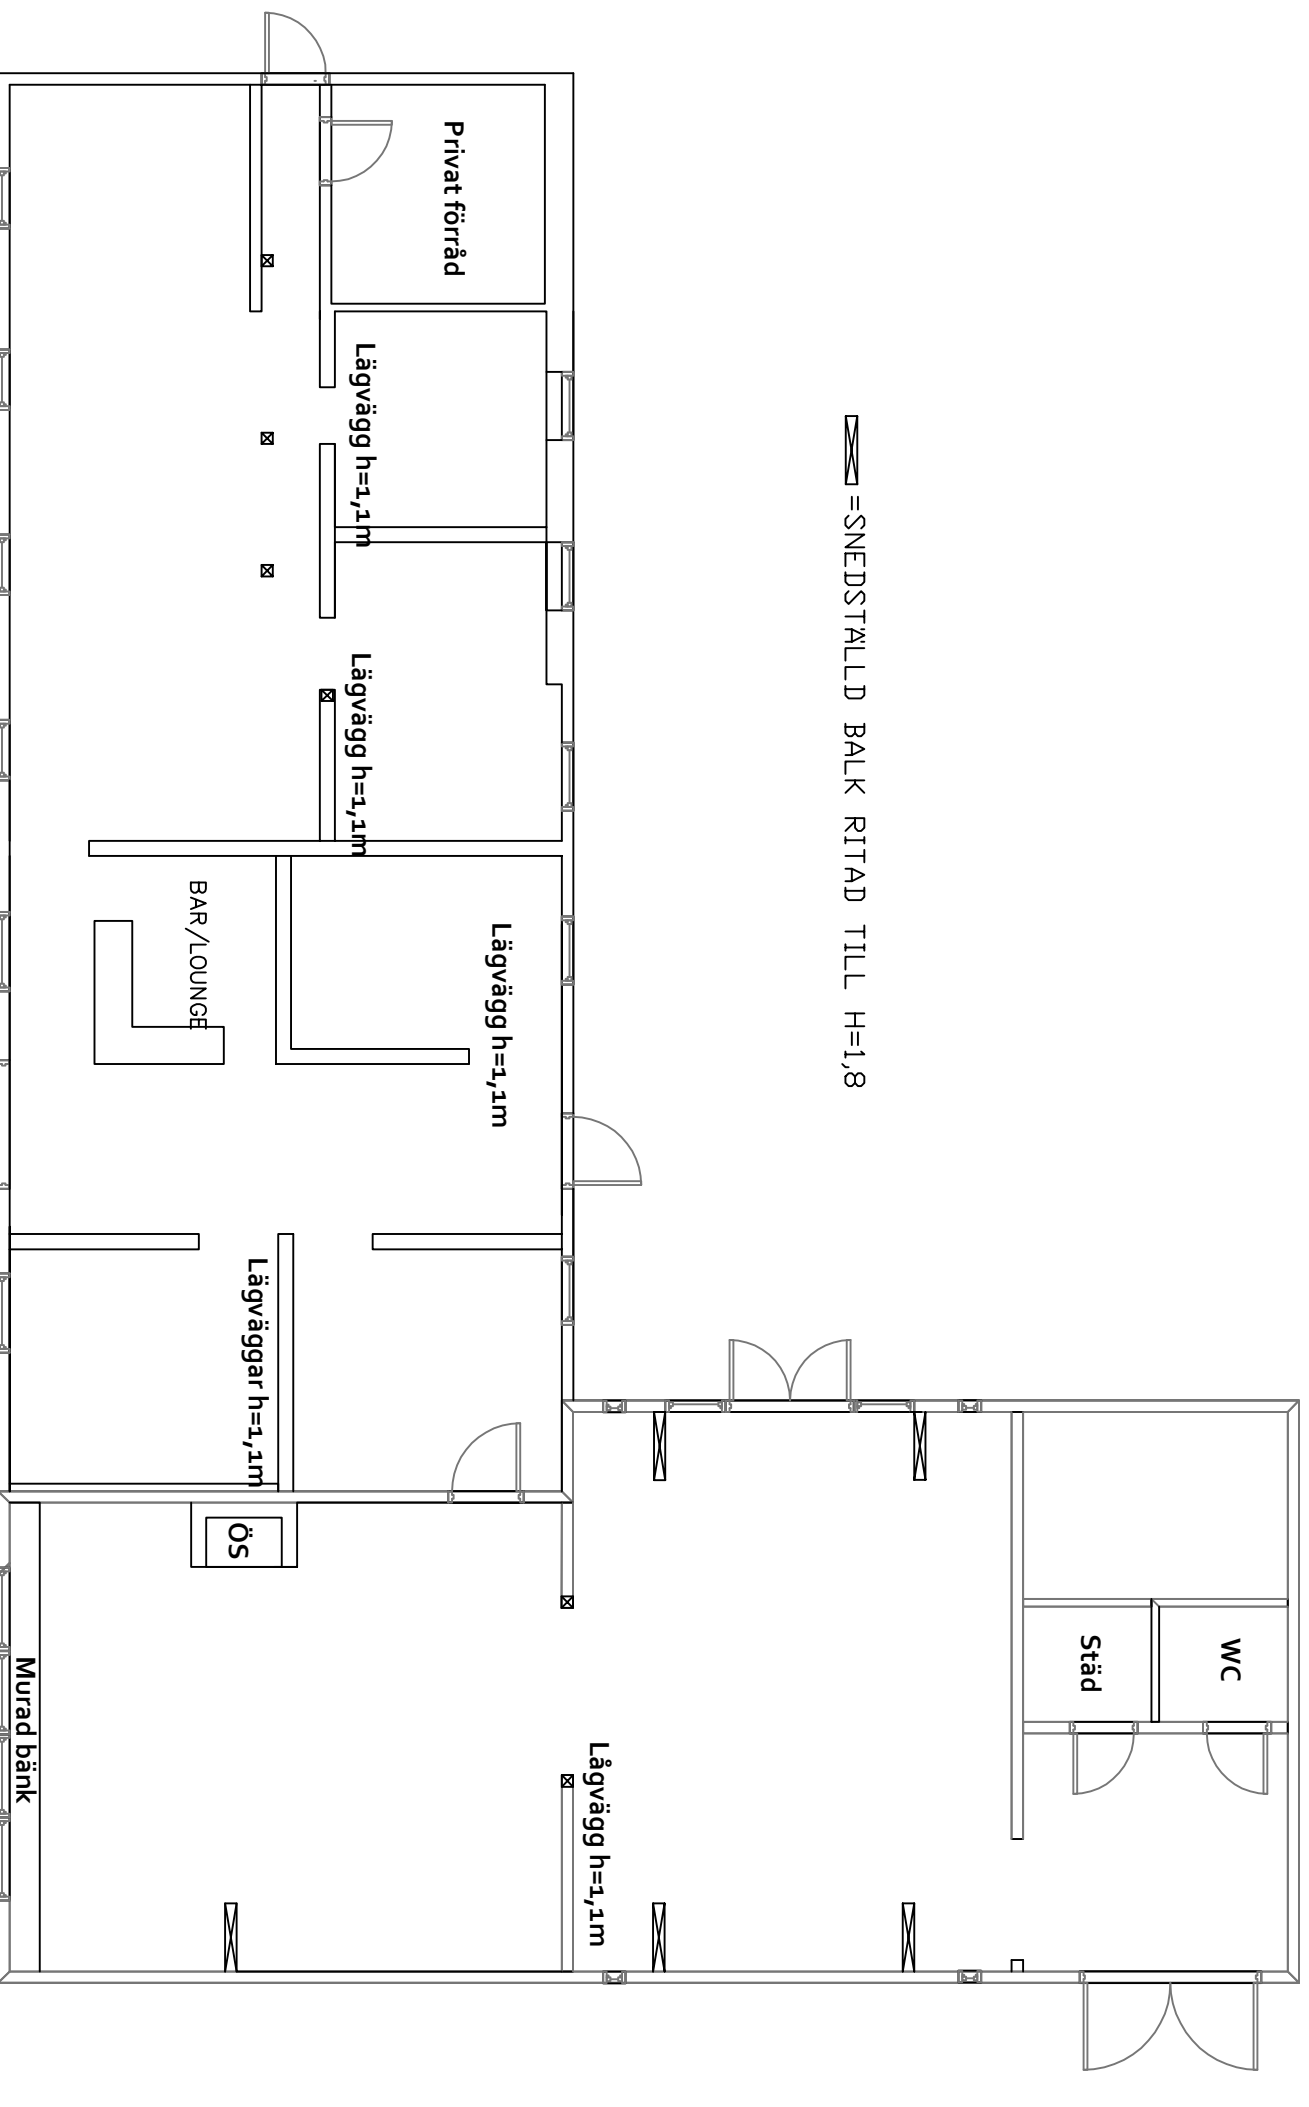

☒ =SNEDSTÄLLD BALK RITAD TILL H=1,8

SKALA A1, 1:100

5m

0

5

10m

Lokal	Kund
Festlokal/galleri	-
RITAD AV	
Thomas C	
5	
2022-07-23	REV 1
	SKALA: 1:100
	10m